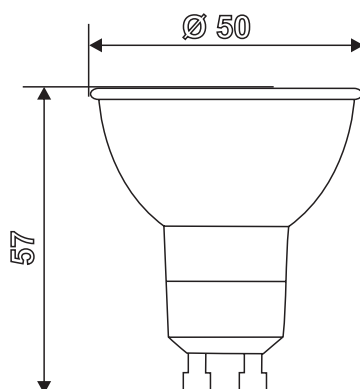

GU10 11W SMD WW 5084 / W 5091
LED GU10 SMD 11W

GU10 11W SMD WW 5084 / W 5091		
	WW 5084	W 5091
	WW 5084	W 5091
	5908293925084	5908293925091
	GU10	GU10
	11 W	11 W
	75 W	75 W
	230V AC	230V AC
	1050 lm	1050 lm
	3000K	6000K
	>80	>80
	120	120
	30000h	30000h
	<1s/<1s	<1s/<1s
	∅ 50 x 57	∅ 50 x 57
	14 x 2835	14 x 2835
	-20/+55	-20/+55
	>0,5	>0,5