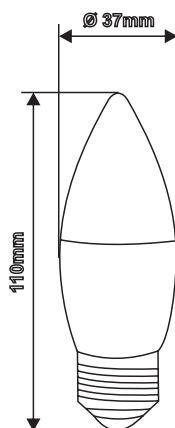

E27 CANDLE 11W 230V WW 5534
LED CANDLE E27 C37 SMD 11W

| E27 CANDLE 11W WW 5534 | |
|------------------------|---------------|
| | WW 5534 |
| | 5908293925534 |
| | E27 |
| | 11 W |
| | 75 W |
| | 230V AC |
| | 1050 lm |
| | 3000K |
| | >80 |
| | 180 |
| | |
| | 30000h |
| t1/t2* | <1s/<1s |
| | ∅ 37 x 110 |
| | 12 x 2835 |
| | -20/+55 |
| | >0,5 |

*t1/t2 - gdzie t1 - czas osiągnięcia 95% strumienia świetlnego; t2 - czas zapłonu