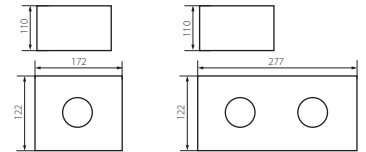

Deckenaufbauleuchte
Ceiling spotlight fixture
Luminaire ponctuel de plafond

TORIM DLP-50...

TORIM DLP-250...