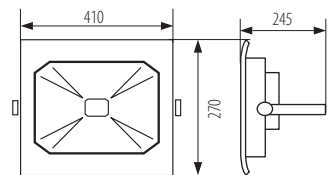

ANTRA LED100W