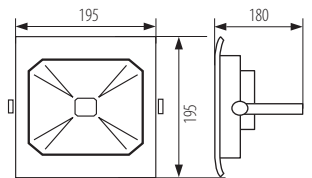

ANTRA LED50W