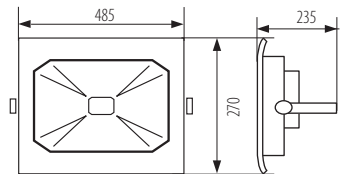

ANTRA LED100W

ANTRA LED150W

ANTRA LED200W

-
-
-
-
-
-
-
-
-
-

Kanlux

	Kanlux	[W]	[lm]
ANTRA LED10W-NW B	25703	10 W	750 lm
ANTRA LED10W-NW GR	25583	10 W	750 lm
ANTRA LED20W-NW B	25704	20 W	1500 lm
ANTRA LED20W-NW GR	25589	20 W	1500 lm
ANTRA LED30W-NW B	25705	30 W	2300 lm
ANTRA LED30W-NW GR	25584	30 W	2300 lm
ANTRA LED50W-NW B	25707	50 W	3700 lm
ANTRA LED50W-NW GR	25585	50 W	3700 lm
ANTRA LED100W-NW GR	25586	100 W	7400 lm
ANTRA LED150W-NW GR	25587	150 W	11900 lm
ANTRA LED200W-NW GR	25700	200 W	15000 lm