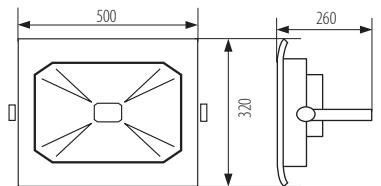

ANTRA LED200W

Kanlux

	Kanlux	[W]	[lm]
ANTRA LED10W-NW B	25703	10 W	750 lm
ANTRA LED10W-NW GR	25583	10 W	750 lm
ANTRA LED20W-NW B	25704	20 W	1500 lm
ANTRA LED20W-NW GR	25589	20 W	1500 lm
ANTRA LED30W-NW B	25705	30 W	2300 lm
ANTRA LED30W-NW GR	25584	30 W	2300 lm
ANTRA LED50W-NW B	25707	50 W	3700 lm
ANTRA LED50W-NW GR	25585	50 W	3700 lm
ANTRA LED100W-NW GR	25586	100 W	7400 lm
ANTRA LED150W-NW GR	25587	150 W	11900 lm
ANTRA LED200W-NW GR	25700	200 W	15000 lm

FR

gris / noir
boîtier: aluminium / réflecteur: aluminium / vitre de protection: verre trempé

DE

grau / schwarz
Gehäuse: Aluminiumlegierung / Reflektor: aluminium Schutzscheibe: gehärtetes Glas

GB

grey / black
casing: aluminium / reflector: aluminium / protective glass: hardened glass