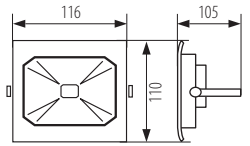

ANTRA LED10W