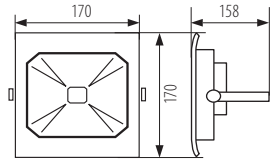

ANTRA LED20W
ANTRA LED30W