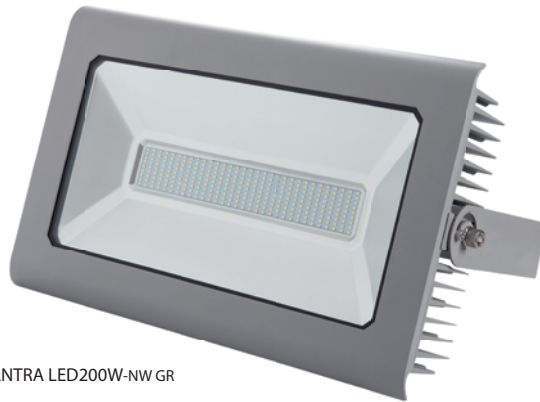

LED SMD

Projecteur LED
LED Flutlichtleuchte
LED floodlight

IP65 ANTRA LED

ANTRA LED10W-NW B

ANTRA LED200W-NW GR

ANTRA LED10W

ANTRA LED20W
ANTRA LED30W

ANTRA LED50W

ANTRA LED100W

ANTRA LED150W

ANTRA LED200W

-
-
-
-
-
-
-
-
-
-

Kanlux

	Kanlux	[W]	[lm]
ANTRA LED10W-NW B	25703	10 W	750 lm
ANTRA LED10W-NW GR	25583	10 W	750 lm
ANTRA LED20W-NW B	25704	20 W	1500 lm
ANTRA LED20W-NW GR	25589	20 W	1500 lm
ANTRA LED30W-NW B	25705	30 W	2300 lm
ANTRA LED30W-NW GR	25584	30 W	2300 lm
ANTRA LED50W-NW B	25707	50 W	3700 lm
ANTRA LED50W-NW GR	25585	50 W	3700 lm
ANTRA LED100W-NW GR	25586	100 W	7400 lm
ANTRA LED150W-NW GR	25587	150 W	11900 lm
ANTRA LED200W-NW GR	25700	200 W	15000 lm

FR

gris / noir
boîtier: aluminium / réflecteur: aluminium / vitre de protection: verre trempé

DE

grau / schwarz
Gehäuse: Aluminiumlegierung / Reflektor: aluminium Schutzscheibe: gehärtetes Glas

GB

grey / black
casing: aluminium / reflector: aluminium / protective glass: hardened glass