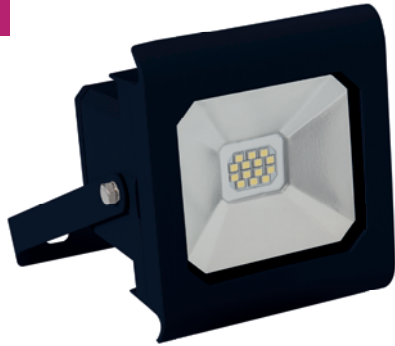

LED SMD

Projecteur LED
LED Flutlichtleuchte
LED floodlight

IP65 ANTRA LED

ANTRA LED10W-NW B

ANTRA LED200W-NW GR

ANTRA LED10W

ANTRA LED20W
ANTRA LED30W

ANTRA LED50W

ANTRA LED100W

ANTRA LED150W

ANTRA LED200W

-
-
-
-
-
-
-
-
-
-

Kanlux

	Kanlux	[W]	[lm]
ANTRA LED10W-NW B	25703	10 W	750 lm
ANTRA LED10W-NW GR	25583	10 W	750 lm
ANTRA LED20W-NW B	25704	20 W	1500 lm
ANTRA LED20W-NW GR	25589	20 W	1500 lm
ANTRA LED30W-NW B	25705	30 W	2300 lm
ANTRA LED30W-NW GR	25584	30 W	2300 lm
ANTRA LED50W-NW B	25707	50 W	3700 lm
ANTRA LED50W-NW GR	25585	50 W	3700 lm
ANTRA LED100W-NW GR	25586	100 W	7400 lm
ANTRA LED150W-NW GR	25587	150 W	11900 lm
ANTRA LED200W-NW GR	25700	200 W	15000 lm

FR

gris / noir
boîtier: aluminium / réflecteur: aluminium / vitre de protection: verre trempé

DE

grau / schwarz
Gehäuse: Aluminiumlegierung / Reflektor: aluminium Schutzscheibe: gehärtetes Glas

GB

grey / black
casing: aluminium / reflector: aluminium / protective glass: hardened glass