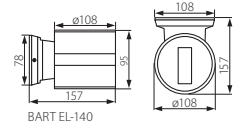

BART EL-135

BART EL-140

BART EL-160

BART EL-235

BART EL-260

BART EL-135

BART EL-140

BART EL-160

BART EL-235

BART EL-260

- ▶ casing: aluminum alloy / protective pane: tempered glass
- ▶ Gehäuse: Aluminium Druckguss / Schutzscheibe: stossfestes Schutzglas

Kanlux	Kanlux	Color	[W]	Light Type	Socket	Quantity	[g]
BART EL-135	07079	grey / grau	max 35	JDR	GU10	1-/18	440
BART EL-140	07083	grey / grau	max 40	G9	G9	1-/18	860
BART EL-160	07081	grey / grau	max 60	E27	E27	1-/12	950
BART EL-235	07080	grey / grau	2 x max 35	JDR	GU10	1-/18	510
BART EL-260	07082	grey / grau	2 x max 60	E27	E27	1-/12	1450