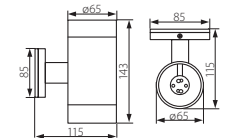

BART EL-135

BART EL-140

BART EL-160

BART EL-235

BART EL-260

BART EL-135

BART EL-140

BART EL-160

BART EL-235

BART EL-260

- ▶ casing: aluminum alloy / protective pane: tempered glass
- ▶ Gehäuse: Aluminium Druckguss / Schutzscheibe: stossfestes Schutzglas

Kanlux	Kanlux	Color	[W]	Light Type	Socket	Quantity	[g]
BART EL-135	07079	grey / grau	max 35	JDR	GU10	1-/18	440
BART EL-140	07083	grey / grau	max 40	G9	G9	1-/18	860
BART EL-160	07081	grey / grau	max 60	E27	E27	1-/12	950
BART EL-235	07080	grey / grau	2 x max 35	JDR	GU10	1-/18	510
BART EL-260	07082	grey / grau	2 x max 60	E27	E27	1-/12	1450