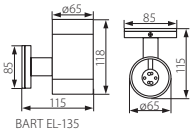

BART EL-135

BART EL-140

BART EL-160

BART EL-235

BART EL-260

BART EL-135

BART EL-140

BART EL-160

BART EL-235

BART EL-260

- ▶ casing: aluminum alloy / protective pane: tempered glass
- ▶ Gehäuse: Aluminium Druckguss / Schutzscheibe: stossfestes Schutzglas

Kanlux	Kanlux	Color	[W]	Light Type	Socket	Quantity	[g]
BART EL-135	07079	grey / grau	max 35	JDR	GU10	1-/18	440
BART EL-140	07083	grey / grau	max 40	G9	G9	1-/18	860
BART EL-160	07081	grey / grau	max 60	E27	E27	1-/12	950
BART EL-235	07080	grey / grau	2 x max 35	JDR	GU10	1-/18	510
BART EL-260	07082	grey / grau	2 x max 60	E27	E27	1-/12	1450