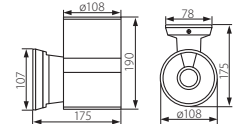

BART EL-135

BART EL-140

BART EL-160

BART EL-235

BART EL-260

BART EL-135

BART EL-140

BART EL-160

BART EL-235

BART EL-260

- ▶ casing: aluminum alloy / protective pane: tempered glass
- ▶ Gehäuse: Aluminium Druckguss / Schutzscheibe: stossfestes Schutzglas

Kanlux	Kanlux	Color	[W]	Light Type	Socket	Quantity	[g]
BART EL-135	07079	grey / grau	max 35	JDR	GU10	1-/18	440
BART EL-140	07083	grey / grau	max 40	G9	G9	1-/18	860
BART EL-160	07081	grey / grau	max 60	E27	E27	1-/12	950
BART EL-235	07080	grey / grau	2 x max 35	JDR	GU10	1-/18	510
BART EL-260	07082	grey / grau	2 x max 60	E27	E27	1-/12	1450