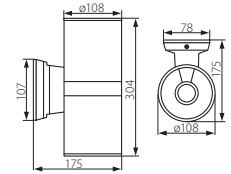

BART EL-135

BART EL-140

BART EL-160

BART EL-235

BART EL-260

BART EL-135

BART EL-140

BART EL-160

BART EL-235

BART EL-260

- ▶ casing: aluminum alloy / protective pane: tempered glass
- ▶ Gehäuse: Aluminium Druckguss / Schutzscheibe: stossfestes Schutzglas

Kanlux	Kanlux	Color	[W]	Light Type	Socket	Quantity	[g]
BART EL-135	07079	grey / grau	max 35	JDR	GU10	1-/18	440
BART EL-140	07083	grey / grau	max 40	G9	G9	1-/18	860
BART EL-160	07081	grey / grau	max 60	E27	E27	1-/12	950
BART EL-235	07080	grey / grau	2 x max 35	JDR	GU10	1-/18	510
BART EL-260	07082	grey / grau	2 x max 60	E27	E27	1-/12	1450