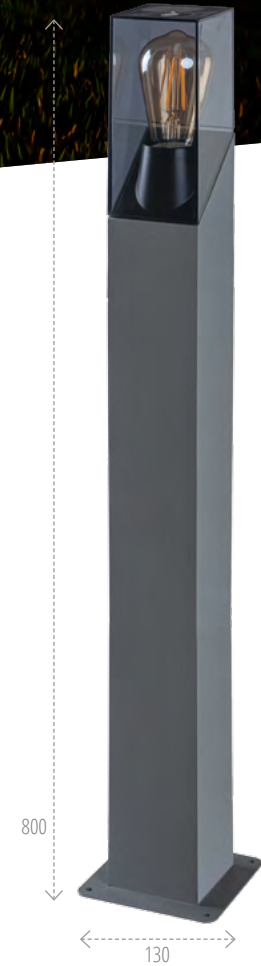

Kanlux

GARDEN LUMINARY
WITH REPLACEABLE LIGHT SOURCE

Kanlux LAVEN

max
10W

E27*

44

Aluminum
alloy

36548
LAVEN EL 25 GR

36547
LAVEN EL 28 SE-GR

36546
LAVEN 50 GR

36545
LAVEN 80 GR