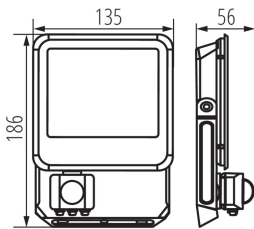

33887 IQ-LED FL-30W-NW-SE

LED Außenstrahler

Abstrahlwinkel [°]: 100

Lichtausbeute (lm/W): 115

Umgebungstemperaturbereich [°C]: -30÷50

Gehäusematerial: Metall

Sensor Typ: PIR

Anschlussart: freie Leitungsenden

Kabel Typ: H05RN-F

Leitungsdurchmesser [mm²]: 1

Sensor-Schaltzeit (Sek.-Min.): 10-7

Aufwärmzeit der Lampe [s]: ≤1

Lampenzündzeit [s]: ≤0,5

Wirkungswinkel des Sensors [°]: 120

Einstellbare Restlicht-Beleuchtungsstärke, ab der der Sensor eine Bewegung erkennt [lx]: 10-2000

Leuchte verstellbar in vertikaler Ebene [°]: 180

IP-Klasse (Schutzart): 44

Reichweite des Sensors [m]: max 8

LOGISTIKDATEN:

Maßeinheit: Stück

Verpackungsart: 20

Stückzahl in Zwischenverpackung: 1

Stückzahl in Großverpackung: 20

Netto-Einzelgewicht [g]: 406

Grammatur [g]: 503.5

Länge der Einzelverpackung [cm]: 14.5

Breite der Einzelverpackung [cm]: 6

Höhe der Einzelverpackung [cm]: 19.5

Kartongewicht [kg]: 10.07

Kartonbreite [cm]: 30

Kartonhöhe [cm]: 22.5

Kartonlänge [cm]: 62

Kartonvolumen [m³]: 0.04185

ZUSÄTZLICHE INFORMATIONEN:

- 5 Jahre Garantie gemäß den Bedingungen der Garantieerklärung, die auf der Website verfügbar ist