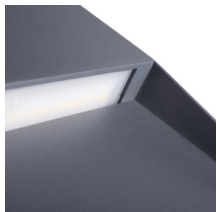

Außenleuchte/Wandaufbau

5905339337528

Kanlux DULI LED ist eine Serie von Fassadenanbauleuchten. Modernes und geometrisches Design in einfacher Form verleihen dieser Serie einen sehr universellen Charakter. Die matte Oberfläche in der Farbe Graphit und die beliebteste Farbtemperatur für Architekturleuchten (4000K) sind ihre weiteren Vorteile. Kanlux DULI LED werden als dekorative Akzentbeleuchtung eingesetzt, um Räume rund um das Gebäude zu beleuchten und zu dekorieren. Kanlux DULI LED-Anbauleuchten werden mit 230 V betrieben, ohne dass ein zusätzliches Netzteil erforderlich ist.

Schutzklasse gegen elektrischen Schlag: I

Dioden Typ: LED SMD

Lichtstrom [lm]: 270

Lichtstrom der Leuchte Φ_{use} [lm]: 740

Lichtstrom der Leuchte Φ_{use} [lm]: in Kugel (360°)

Farbtemperatur: weiß

Ähnliche Farbtemperatur [K]: 4000

Anschlussart: Anschlusswürfel

Querschnittbereich der verwendeten Leitungen [mm²]: 0,75-1,5

33752 DULI LED 6,5W-NW-L-GR

Außenleuchte/Wandaufbau

Aufwärmzeit der Lampe [s]: ≤ 1

Lampenzündzeit [s]: $\leq 0,5$

IP-Klasse (Schutzart): 54