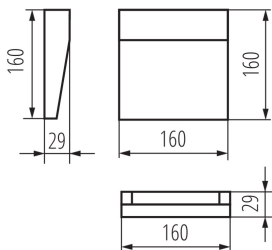

Außenleuchte/Wandaufbau

5905339337528

Kanlux DULI LED ist eine Serie von Fassadenanbauleuchten. Modernes und geometrisches Design in einfacher Form verleihen dieser Serie einen sehr universellen Charakter. Die matte Oberfläche in der Farbe Graphit und die beliebteste Farbtemperatur für Architekturleuchten (4000K) sind ihre weiteren Vorteile. Kanlux DULI LED werden als dekorative Akzentbeleuchtung eingesetzt, um Räume rund um das Gebäude zu beleuchten und zu dekorieren. Kanlux DULI LED-Anbauleuchten werden mit 230 V betrieben, ohne dass ein zusätzliches Netzteil erforderlich ist.

ALLGEMEINE DATEN:

Farbe: anthrazit

Einbauort: Wandmontage

Anwendungsbereich: innen und außen

Min.Installationsabstand zum beleuchteten Objekt: 0,2m

Möglichkeit des Betriebes mit einem Dimmer: nein

RAL: 7016

Breite [mm]: 160

Höhe [mm]: 160

Tiefe [mm]: 29

Integrierte LED-Lichtquelle: ja

TECHNISCHE DATEN:

Nennspannung [V]: 220-240 AC

Nennfrequenz [Hz]: 50

Maximale Leistung [W]: 6,5

Schutzklasse gegen elektrischen Schlag: I

Dioden Typ: LED SMD

Lichtstrom [lm]: 270

Lichtstrom der Leuchte Φ_{use} [lm]: 740

Lichtstrom der Leuchte Φ_{use} [lm]: in Kugel (360°)

Farbtemperatur: weiß

Ähnliche Farbtemperatur [K]: 4000

Farbkonsistenz in MacAdam-Ellipsen: ≤ 6

Farbwiedergabeindex: 80

Lebensdauer [h]: 30000

Anzahl der Schalt-Zyklen: ≥ 25000

Umgebungstemperaturbereich [°C]: -15÷35

Gehäusematerial: Aluminiumlegierung

Material der Schutzscheibe: PC

Anschlussart: Anschlusswürfel

Querschnittbereich der verwendeten Leitungen [mm²]: 0,75-1,5