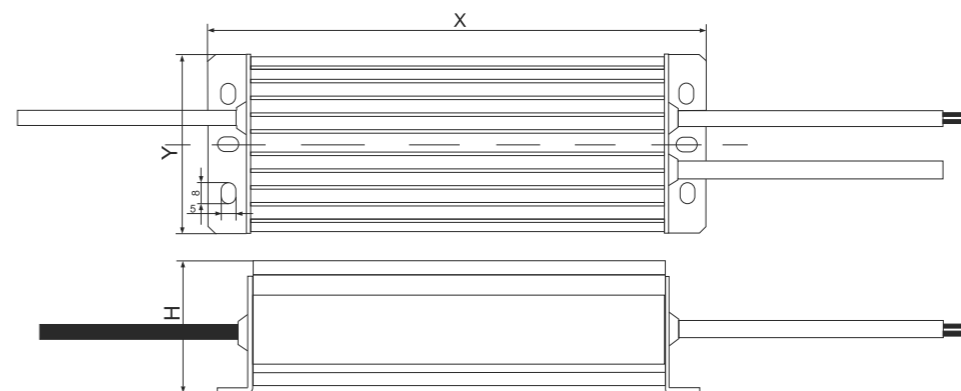

AUßENNETZTEIL WASSERFEST 20W

POWER SUPPLY WATERPOOF 20W

		IP	W	V _{in}	A	V _o	XxYxh
PS-W-20W12V1.67A	5908293905178	67	20	12	1,67	170-265V	130 X 29 X 21

AUßENNETZTEILE WASSERFEST

POWER SUPPLIES WATERPOOF

		IP	W	V _{in}	A	V _o	XxYxH
PS-W-60W12V5.0A	5908293903600	67	60	12	5	170-265V	180 X 68 X 53
PS-W-100W12V8.33A	5908293904652	67	100	12	8,33	170-265V	242 X 68 X 53
PS-W-150W12V12.5A	5908293903617	67	150	12	12,5	170-265V	242 X 68 X 53
PS-W-200W12V16.6A	5908293903624	67	200	12	12,5	170-265V	235 X 182 X 63

AUßENNETZTEIL WASSERFEST 30W

POWER SUPPLY WATERPOOF 30W

		IP	W	V _{in}	A	V _o	XxYxh
PS-W-30W12V2.5A	5908293903594	67	30	12	2,5	170-265V	182 X 29 X 21