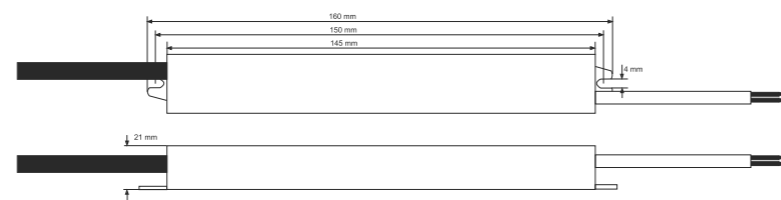

AUßENNETZTEIL WASSERFEST 20W

POWER SUPPLY WATERPOOF 20W

		IP	W	V _{in}	A	V _o	XxYxh
PS-W-20W12V1.67A	5908293905178	67	20	12	1,67	170-265V	130 X 29 X 21

AUßENNETZTEILE WASSERFEST

POWER SUPPLIES WATERPOOF

		IP	W	V _{in}	A	V _o	XxYxH
PS-W-60W12V5.0A	5908293903600	67	60	12	5	170-265V	180 X 68 X 53
PS-W-100W12V8.33A	5908293904652	67	100	12	8,33	170-265V	242 X 68 X 53
PS-W-150W12V12.5A	5908293903617	67	150	12	12,5	170-265V	242 X 68 X 53
PS-W-200W12V16.6A	5908293903624	67	200	12	12,5	170-265V	235 X 182 X 63

AUßENNETZTEIL WASSERFEST 30W

POWER SUPPLY WATERPOOF 30W

		IP	W	V _{in}	A	V _o	XxYxh
PS-W-30W12V2.5A	5908293903594	67	30	12	2,5	170-265V	182 X 29 X 21