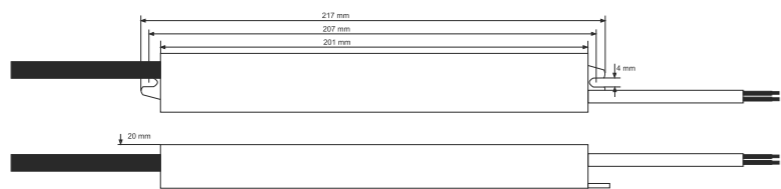

AUßENNETZTEIL WASSERFEST 20W

POWER SUPPLY WATERPOOF 20W

		IP	W	V _{in}	A	V _o	XxYxh
PS-W-20W12V1.67A	5908293905178	67	20	12	1,67	170-265V	130 X 29 X 21

AUßENNETZTEILE WASSERFEST

POWER SUPPLIES WATERPOOF

		IP	W	V _{in}	A	V _o	XxYxH
PS-W-60W12V5.0A	5908293903600	67	60	12	5	170-265V	180 X 68 X 53
PS-W-100W12V8.33A	5908293904652	67	100	12	8,33	170-265V	242 X 68 X 53
PS-W-150W12V12.5A	5908293903617	67	150	12	12,5	170-265V	242 X 68 X 53
PS-W-200W12V16.6A	5908293903624	67	200	12	12,5	170-265V	235 X 182 X 63

AUßENNETZTEIL WASSERFEST 30W

POWER SUPPLY WATERPOOF 30W

		IP	W	V _{in}	A	V _o	XxYxh
PS-W-30W12V2.5A	5908293903594	67	30	12	2,5	170-265V	182 X 29 X 21