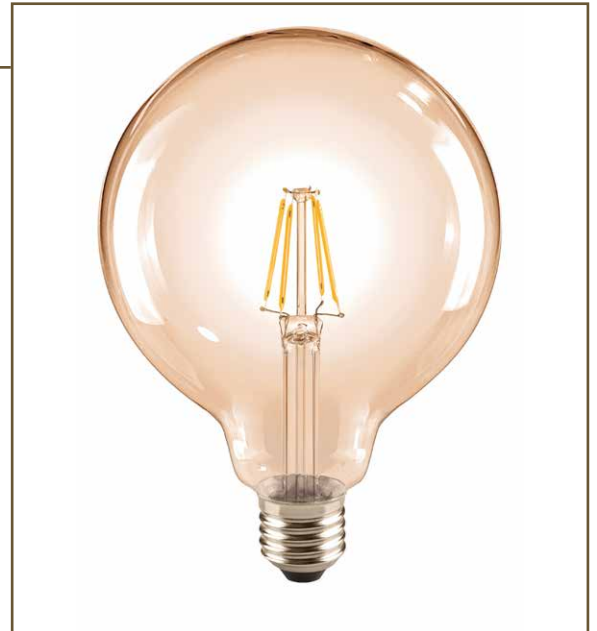

DATASHEET 60485

ean-code: 426015005485.8

CLASSIC LINE

LED Globe 125 gold

LED Globe 125 golden

Bezeichnung	Description	LED Globe 125 gold LED Globe 125 golden
Art.Nummer	Article no.	60485
Kategorie	Category	CLASSIC LINE
Linie	Line	
Socket	Socket	E27
Dimmbar	Dimmable	nein
Lumen	Lumen	700 lm
Leistung	Wattage	6,0 W
Wattäquivalent	Equivalent	54,0 W
Candela	Candela	NA
Powerfaktor	Power factor	0,40
Kelvin	Kelvin	2400
CRI	CRI	CRI 80
Lebensdauer	Lifetime	15000 h
Startzeit 60%	Starting time	< 0,2 s
Startzeit 100%	Starting time	< 2 s
Lumenerhalt*	LM*	80%
Zyklen on/off	Cycles on/off	100000
Spannung	Voltage	220-240 V~ / 50-60 Hz
Lampenstrom	Lamp current	50,0 mA
Bauform	Form	Globe
Glasausführung	Glass	gold
Winkel	Angel	360°
Lichtfarbe	Light colour	Warmweiß
Durchmesser	Diameter	125 mm
Länge	Length	175 mm
Gewicht	Weight	100 g
VE	Sale units	5 / 100