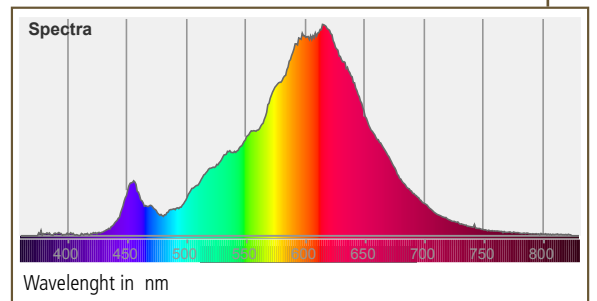

DATASHEET 60485

ean-code: 426015005485.8

CLASSIC LINE

LED Globe 125 gold

LED Globe 125 golden

Bezeichnung	Description	LED Globe 125 gold LED Globe 125 golden
Art.Nummer	Article no.	60485
Kategorie	Category	CLASSIC LINE
Linie	Line	
Socket	Socket	E27
Dimmbar	Dimmable	nein
Lumen	Lumen	700 lm
Leistung	Wattage	6,0 W
Wattäquivalent	Equivalent	54,0 W
Candela	Candela	NA
Powerfaktor	Power factor	0,40
Kelvin	Kelvin	2400
CRI	CRI	CRI 80
Lebensdauer	Lifetime	15000 h
Startzeit 60%	Starting time	< 0,2 s
Startzeit 100%	Starting time	< 2 s
Lumenerhalt*	LM*	80%
Zyklen on/off	Cycles on/off	100000
Spannung	Voltage	220-240 V~ / 50-60 Hz
Lampenstrom	Lamp current	50,0 mA
Bauform	Form	Globe
Glasausführung	Glass	gold
Winkel	Angel	360°
Lichtfarbe	Light colour	Warmweiß
Durchmesser	Diameter	125 mm
Länge	Length	175 mm
Gewicht	Weight	100 g
VE	Sale units	5 / 100