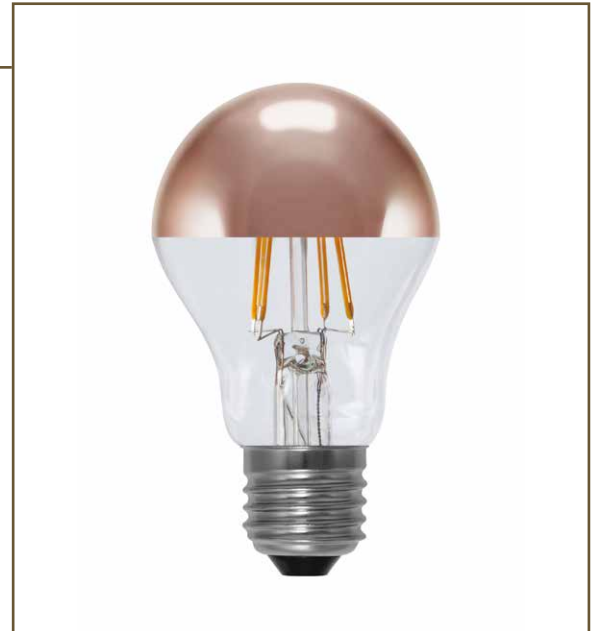

## LED Glühlampe Spiegelkopf

LED Bulb Mirror Head copper

Bezeichnung Description **LED Glühlampe Spiegelkopf kupfer**  
LED Bulb Mirror Head copper

Art.Nummer Article no. **50497**  
Kategorie Category **AMBIENT LINE**  
Linie Line

Bauform Form **Glühlampe**  
Glasausführung Glass **Spiegelkopf**  
Winkel Angel **180°**  
Lichtfarbe Light colour **Kupfer**

Durchmesser Diameter **60 mm**  
Länge Length **106 mm**  
Gewicht Weight **40 g**  
VE Sale units **8 / 32**