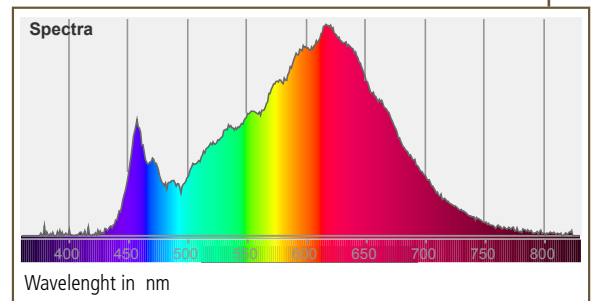

DATASHEET

50497

ean-code: 426015005497.1

AMBIENT LINE

LED Glühlampe Spiegelkopf

LED Bulb Mirror Head copper