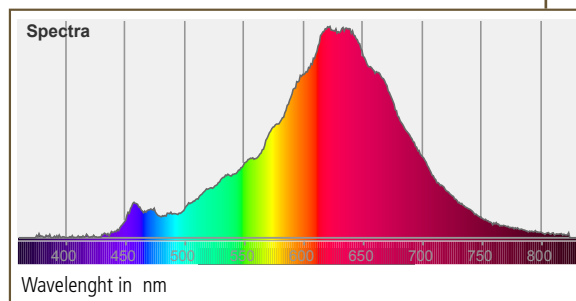

# VINTAGE LINE

LED Long Tube 300

LED Long Tube 300

Bezeichnung	Description	<b>LED Long Tube 300</b> LED Long Tube 300
Art.Nummer	Article no.	<b>50396</b>
Kategorie	Category	<b>VINTAGE LINE</b>
Linie	Line	
Socket	Socket	<b>E27</b>
Dimmbar	Dimmable	<b>ja</b>
Lumen	Lumen	<b>470 lm</b>
Leistung	Wattage	<b>6,0 W</b>
Wattäquivalent	Equivalent	<b>40,0 W</b>
Candela	Candela	<b>NA</b>
Powerfaktor	Power factor	<b>0,85</b>
Kelvin	Kelvin	<b>2200</b>
CRI	CRI	<b>CRI 90</b>
Lebensdauer	Lifetime	<b>20000 h</b>
Startzeit 60%	Starting time	<b>&lt; 0,2 s</b>
Startzeit 100%	Starting time	<b>&lt; 2 s</b>
Lumenerhalt*	LM*	<b>80%</b>
Zyklen on/off	Cycles on/off	<b>100000</b>
Spannung	Voltage	<b>220-240 V~ / 50-60 Hz</b>
Lampenstrom	Lamp current	<b>30,0 mA</b>
Bauform	Form	<b>Tube</b>
Glasausführung	Glass	<b>klar</b>
Winkel	Angel	<b>360°</b>
Lichtfarbe	Light colour	<b>Ambiente</b>
Durchmesser	Diameter	<b>32 mm</b>
Länge	Length	<b>300 mm</b>
Gewicht	Weight	<b>73 g</b>
VE	Sale units	<b>21</b>