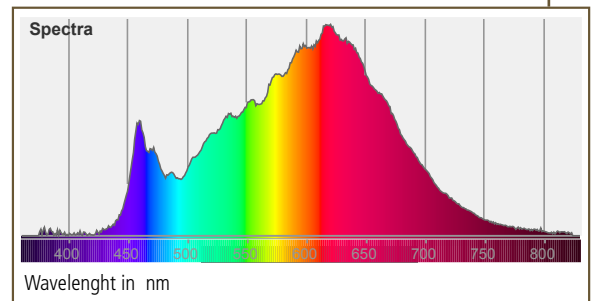

DATASHEET

50346

ean-code: 426015005346.2

SONSTIGE

LED Glühlampe klar

LED Bulb clear

Bezeichnung	Description	LED Glühlampe klar LED Bulb clear
Art.Nummer	Article no.	50346
Kategorie	Category	SONSTIGE
Linie	Line	
Socket	Socket	E27
Dimmbar	Dimmable	ja
Lumen	Lumen	250 lm
Leistung	Wattage	3,5 W
Wattäquivalent	Equivalent	25,0 W
Candela	Candela	NA
Powerfaktor	Power factor	0,85
Kelvin	Kelvin	2600
CRI	CRI	CRI 90
Lebensdauer	Lifetime	20000 h
Startzeit 60%	Starting time	< 0,2 s
Startzeit 100%	Starting time	< 2 s
Lumenerhalt*	LM*	80%
Zyklen on/off	Cycles on/off	100000
Spannung	Voltage	220-240 V~ / 50-60 Hz
Lampenstrom	Lamp current	17,5 mA
Bauform	Form	Glühlampe
Glasausführung	Glass	klar
Winkel	Angel	360°
Lichtfarbe	Light colour	Warmweiß
Durchmesser	Diameter	47 mm
Länge	Length	88 mm
Gewicht	Weight	25 g
VE	Sale units	12 / 48