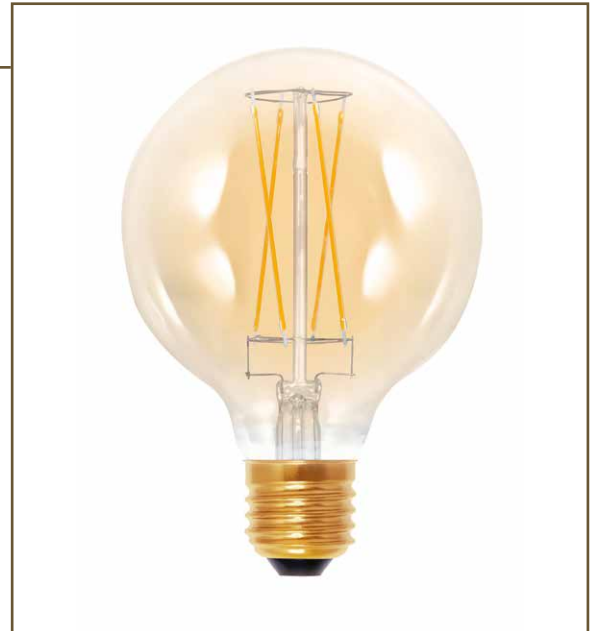

DATASHEET

50292

ean-code: 426015005292.2

VINTAGE LINE

LED Globe 95 gold

LED Globe 95 golden

Bezeichnung	Description	LED Globe 95 gold LED Globe 95 golden
Art.Nummer	Article no.	50292
Kategorie	Category	VINTAGE LINE
Linie	Line	X-Style
Socket	Socket	E27
Dimmbar	Dimmable	ja
Lumen	Lumen	325 lm
Leistung	Wattage	6,0 W
Wattäquivalent	Equivalent	30,0 W
Candela	Candela	NA
Powerfaktor	Power factor	0,85
Kelvin	Kelvin	2000
CRI	CRI	CRI 90
Lebensdauer	Lifetime	20000 h
Startzeit 60%	Starting time	< 0,2 s
Startzeit 100%	Starting time	< 2 s
Lumenerhalt*	LM*	80%
Zyklen on/off	Cycles on/off	100000
Spannung	Voltage	220-240 V~ / 50-60 Hz
Lampenstrom	Lamp current	50,0 mA
Bauform	Form	Globe
Glasausführung	Glass	gold
Winkel	Angel	360°
Lichtfarbe	Light colour	Ambiente
Durchmesser	Diameter	95 mm
Länge	Length	130 mm
Gewicht	Weight	60 g
VE	Sale units	12